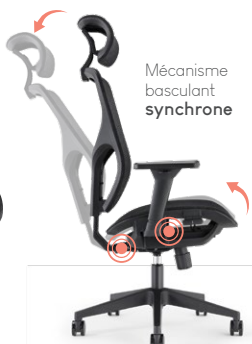

Acrux

Dossier réglable en hauteur

FAUTEUIL SYNCHRONE ACRUX

Fauteuil de bureau gamme professionnelle. Assise haute densité, tissu élastique résistant. Dossier en tissu tendu respirant. Appui-tête tissu rembourré, réglable 2D. Dossier et soutien lombaire réglable. Accoudoirs réglables. Translation d'assise. Mécanisme basculant synchrone.

Ref.	Modèle	Prix unitaire €HT	
		1+	Ecotaxe
78078	Fauteuil 'Acrux'	340,00	3,23

FAUTEUIL SYNCHRONE SIRIUS

Fauteuil de bureau gamme professionnelle en maille respirante. Hauteur dossier, accoudoirs, soutien lombaire et appui-tête réglables. Boutons de réglages innovants sur le côté de l'assise. Mécanisme basculant synchrone 3 positions.

Nombreux réglages

Boutons de réglage innovants

Ref.	Prix unitaire €HT	
	1+	Ecotaxe
78074	299,80	2,89

FAUTEUIL SYNCHRONE PEGASI

Fauteuil de bureau gamme professionnelle en dacron matelassé. Translation d'assise, appui-tête et accoudoirs réglables. Mécanisme basculant synchrone, inclinaison blocable multipositions.