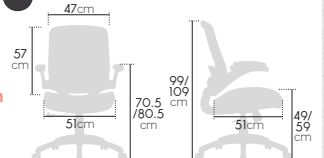

+ de 7h
temps max. conseillé

110 kg
poids max. conseillé

190cm
taille max. conseillée

Prix unitaire €HT

Ref.	1+	Ecotaxe
78083	210,00	2,38

FAUTEUIL SYNCHROME AVIOR

Fauteuil de travail tissu avec dossier ergonomique en maille respirante. Soutien lombaire. Accoudoirs relevables. Mécanisme basculant synchrone.

+ de 7h
temps max. conseillé

110 kg
poids max. conseillé

190cm
taille max. conseillée

Prix unitaire €HT

Ref.	1+	Ecotaxe
78081	210,00	2,55

FAUTEUIL LUPI

Fauteuil de travail avec dossier et assise tissu matelassés. Dossier à contact permanent, blocage multiposition. Accoudoirs réglables en option.