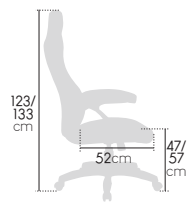

FAUTEUIL CENTAURE / ERIS

Fauteuil de bureau forme baquet bicolore, imitation cuir et tissu résille. Mousse à mémoire de forme. Accoudoirs articulés et rembourrés. Mécanisme basculant centré. Pied et accoudoirs plastique couleur chrome.

Centaure

Eris

Roulettes bimatières sol dur

temps max. conseillé

poids max. conseillé

taille max. conseillée

Prix unitaire €HT

Ref.	Modèle	1+	Ecotaxe
78112	Fauteuil "Centaure" (noir et rouge)	199,80	2,55
78119	Fauteuil "Eris" (noir et gris)	199,80	2,55

FAUTEUIL IXION

Fauteuil de bureau basculant centré, forme baquet, avec mousse à mémoire de forme. Simili cuir blanc et tissu respirant noir. Accoudoirs rembourrés, roulettes bimatières nylon/caoutchouc silencieuses.

Ixion

temps max. conseillé

poids max. conseillé

taille max. conseillée

Prix unitaire €HT

Ref.	Modèle	1+	Ecotaxe
78114	Fauteuil "Ixion"	260,00	2,72

FAUTEUIL ORION

Fauteuil de bureau basculant centré. Bimatière et bicolore : simili cuir noir et rouge, et tissu résille. Accoudoirs arrondis rembourrés, appui-tête intégré en simili cuir noir.

Orion

temps max. conseillé

poids max. conseillé

taille max. conseillée

Prix unitaire €HT

Ref.	Modèle	1+	Ecotaxe
78113	Fauteuil "Orion"	198,00	2,38