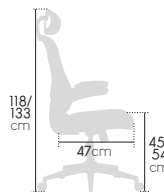

Basculant centré