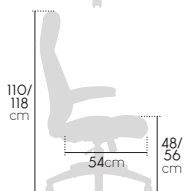

FAUTEUIL SYNCHRONE CALLISTO

Fauteuil de bureau élégant en simili cuir. Dossier haut avec appui-tête intégré. Accoudoirs réglables 3D. Mécanisme basculant synchrone multiposition. Pied aluminium.

IDEAL GRANDE TAILLE

Gamme PRO

5 ANS GARANTIE

Callisto

Basculant synchrone

+ de 7h
temps max. conseillé

110 kg
poids max. conseillé

195 cm
taille max. conseillée

Prix unitaire €HT

Ref.	Modèle	1+	Ecotaxe
78148	Fauteuil "Callisto"	440,00	3,40

FAUTEUIL SYNCHRONE POLARIS

Fauteuil de bureau élégant en simili cuir. Dossier haut avec appui-tête intégré. Accoudoirs réglables en hauteur. Mécanisme basculant synchrone multiposition. Pied aluminium.

Gamme PRO

3 ANS GARANTIE

Polaris

Basculant synchrone

+ de 7h
temps max. conseillé

110 kg
poids max. conseillé

195 cm
taille max. conseillée

Prix unitaire €HT

Ref.	Modèle	1+	Ecotaxe
78190	Fauteuil "Polaris"	398,00	3,57

FAUTEUIL JUPITER

Fauteuil de direction imitation cuir noir. Forme enveloppante, assise large et confortable, accoudoirs rembourrés. Mécanisme basculant centré. Pied et accoudoirs plastique couleur chrome.

Jupiter

Gamme PRO

2 ANS GARANTIE

Basculant centré

4a 6h
temps max. conseillé

100 kg
poids max. conseillé

190 cm
taille max. conseillée

Prix unitaire €HT

Ref.	Modèle	1+	Ecotaxe
78105	Fauteuil "Jupiter"	230,00	2,72

FAUTEUIL FELIS

Fauteuil de bureau élégant en simili cuir. Dossier haut. Accoudoirs chromés avec manchette simili cuir. Mécanisme basculant centré avec blocage 1 position.

Gamme PRO

3 ANS GARANTIE

Felis

Basculant centré

4a 6h
temps max. conseillé

100 kg
poids max. conseillé

190 cm
taille max. conseillée

Prix unitaire €HT

Ref.	Modèle	1+	Ecotaxe
78169	Fauteuil "Felis"	220,00	2,38