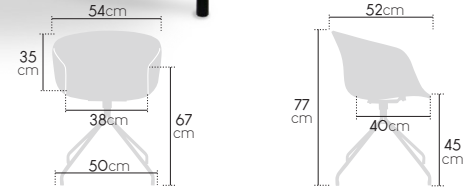

Ref.	Modèle	Prix unitaire €HT	
		1+	Ecotaxe
78021	Coque blanche, tissu bleu, carton unit.	128,00	1,02
78023	Coque noire, tissu gris, carton unit.	128,00	1,02