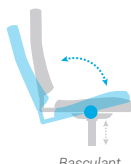

FAUTEUIL ALCOR

Fauteuil de bureau en tissu avec dossier respirant et appui-tête intégré. Soutien lombaire fixe. Accoudoirs rembourrés et relevables. Mécanisme basculant synchrone blocage 3 positions. Pied polypropylène.

Alcor

Accoudoirs relevables

Prix unitaire €HT

Ref.	Modèle	1+	Ecotaxe
78098	Fauteuil "Alcor"	199,00	2,04

FAUTEUIL MIRIAL

Fauteuil assise imitation cuir, revêtement anti-abrasion. Haut dossier en résille respirante avec soutien lombaire. Appui-tête imitation cuir. Pied métal. Mécanisme basculant centré.

Mirial

Appui-tête imitation cuir

Dossier aéré et renfort lombaire

Basculant centré

Pied métal noir

Prix unitaire €HT

Ref.	Modèle	1+	Ecotaxe
78165	Fauteuil "Mirial"	192,00	1,87

FAUTEUIL VEGA

Fauteuil tissu résille noir. Dossier et appui-tête tissu résille respirant. Têtière réglable en hauteur. Soutien lombaire. Mécanisme basculant centré.

Vega

Appui-tête réglable en hauteur (+6.5 cm)

Soutien lombaire fixe

Prix unitaire €HT

Ref.	Modèle	1+	Ecotaxe
78095	Fauteuil "Vega"	155,00	1,87

FAUTEUIL ARGOS

Fauteuil de travail tissu. Dossier tissu respirant avec bande de renfort lombaire et appui-tête simili cuir intégré. Mécanisme basculant centré. Pied métal chromé.

Argos

Appui-tête simili cuir

Basculant centré

Prix unitaire €HT

Ref.	Modèle	1+	Ecotaxe
78107	Fauteuil "Argos"	132,00	1,87