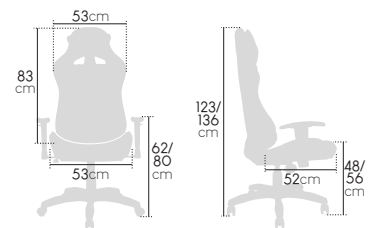

Orion

temps max. conseillé

poids max. conseillé

taille max. conseillée

Prix unitaire €HT

Ref.	Modèle	1+	Ecotaxe
78113	Fauteuil "Orion"	198,00	2,38

FAUTEUIL RACING

Fauteuil de bureau forme baquet en simili cuir bicolore. Forme enveloppante et mousse à mémoire de forme. Dossier inclinable à 180°, coussin lombaire et accoudoirs réglables, coussin appui-tête amovible. Mécanisme basculant centré.

SIÈGE ASSIS-DEBOUT ATIK

Siège assise et dossier polyuréthane noir antidérapant. réglable en hauteur de 57 à 81 cm permettant une position assise sur des bureaux toutes tailles, caisse, ...Pied métal chromé avec patins. Repose pied chromé réglable en hauteur.