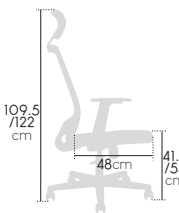

Basculant centré

temps d'utilisation conseillé **+ de 7h**
 poids maximal conseillé **100 kg**
 taille maximale conseillée **190cm**

Ref.	Prix unitaire €HT	
	1+	Ecotaxe
78146C	199,00	1,53

FAUTEUIL SYNCHRONNE ALDEN