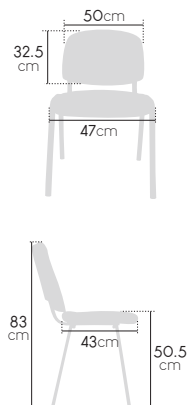

SIÈGE ASSIS-DEBOUT ATIK

Siège assise et dossier polyuréthane noir antidérapant. réglable en hauteur de 57 à 81 cm permettant une position assise sur des bureaux toutes tailles, caisse, ...Pied métal chromé avec patins. Repose pied chromé réglable en hauteur.

temps max. conseillé

poids max. conseillé

taille max. conseillée

Prix unitaire €HT

Ref.	Modèle	1+	Ecotaxe
78192	Assis-debout Alamac	114,00	1,36

SIÈGE ASSIS-DEBOUT ALFA B

Chaise de bureau pour travail en hauteur. Assise matelassée et dossier ergonomique respirant. Réglable en hauteur de 58 à 84 cm, idéal pour une utilisation en caisse, sur table à dessin ou bureaux à hauteur réglable. Repose-pieds en option.

Ref.	Modèle	Prix unitaire €HT	
		1+	Ecotaxe
78001	Noir, carton de 4	230,00	3,06
78003	Blanc, carton de 4	230,00	3,06

SIÈGE TISSU NOIR

Siège en tissu. Idéal pour visiteurs, en salle d'attente ou de réunion. 4 pieds en métal avec patins.