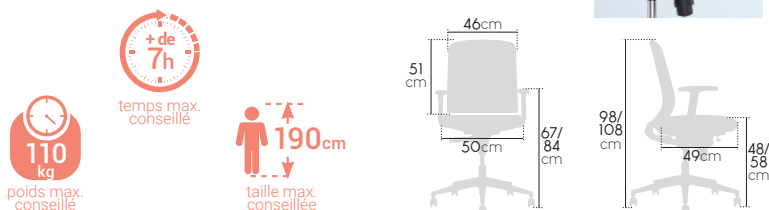

Argos

Appui-tête simili cuir

Basculant centré

Prix unitaire €HT

Ref.	Modèle	1+	Ecotaxe
78107	Fauteuil "Argos"	132,00	1,87

FAUTEUIL SYNCHROME CETI

Siège tissu et dossier résille aéré noir. Mousse haute densité 35 kg/m3. Soutien lombaire réglable, translation d'assise et accoudoirs réglables. Mécanisme synchrone multiposition. Pied polypropylène noir. Montage avec ou sans accoudoirs, selon vos préférences.