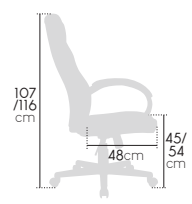

Orion

temps max. conseillé

poids max. conseillé

taille max. conseillée

Prix unitaire €HT

Ref.	Modèle	1+	Ecotaxe
78113	Fauteuil "Orion"	198,00	2,38

FAUTEUIL RACING

Fauteuil de bureau forme baquet en simili cuir bicolore. Forme enveloppante et mousse à mémoire de forme. Dossier inclinable à 180°, coussin lombaire et accoudoirs réglables, coussin appui-tête amovible. Mécanisme basculant centré.

SIÈGE ASSIS-DEBOUT ATIK

Siège assise et dossier polyuréthane noir antidérapant. réglable en hauteur de 57 à 81 cm permettant une position assise sur des bureaux toutes tailles, caisse, ...Pied métal chromé avec patins. Repose pied chromé réglable en hauteur.