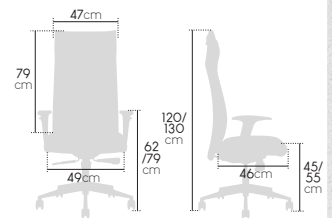

FAUTEUIL SYNCHRONE CALLISTO

Fauteuil de bureau élégant en simili cuir. Dossier haut avec appui-tête intégré. Accoudoirs réglables 3D. Mécanisme basculant synchrone multiposition. Pied aluminium.

IDEAL GRANDE TAILLE

Gamme PRO

5 ANS GARANTIE

Callisto

Basculant synchrone

+ de 7h
temps max. conseillé

110 kg
poids max. conseillé

195 cm
taille max. conseillée

Prix unitaire €HT

Ref.	Modèle	1+	Ecotaxe
78148	Fauteuil "Callisto"	440,00	3,40

FAUTEUIL SYNCHRONE POLARIS

Fauteuil de bureau élégant en simili cuir. Dossier haut avec appui-tête intégré. Accoudoirs réglables en hauteur. Mécanisme basculant synchrone multiposition. Pied aluminium.

Gamme PRO

3 ANS GARANTIE

Polaris

Basculant synchrone

+ de 7h
temps max. conseillé

110 kg
poids max. conseillé

195 cm
taille max. conseillée

Prix unitaire €HT

Ref.	Modèle	1+	Ecotaxe
78190	Fauteuil "Polaris"	398,00	3,57

FAUTEUIL JUPITER

Fauteuil de direction imitation cuir noir. Forme enveloppante, assise large et confortable, accoudoirs rembourrés. Mécanisme basculant centré. Pied et accoudoirs plastique couleur chrome.

Jupiter

Gamme PRO

2 ANS GARANTIE

Basculant centré

4a 6h
temps max. conseillé

100 kg
poids max. conseillé

190 cm
taille max. conseillée

Prix unitaire €HT

Ref.	Modèle	1+	Ecotaxe
78105	Fauteuil "Jupiter"	230,00	2,72

FAUTEUIL FELIS

Fauteuil de bureau élégant en simili cuir. Dossier haut. Accoudoirs chromés avec manchette simili cuir. Mécanisme basculant centré avec blocage 1 position.

Gamme PRO

3 ANS GARANTIE

Felis

Basculant centré

4a 6h
temps max. conseillé

100 kg
poids max. conseillé

190 cm
taille max. conseillée

Prix unitaire €HT

Ref.	Modèle	1+	Ecotaxe
78169	Fauteuil "Felis"	220,00	2,38