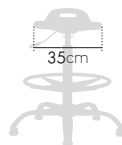

SIÈGE ASSIS-DEBOUT ATIK

Siège assise et dossier polyuréthane noir antidérapant. réglable en hauteur de 57 à 81 cm permettant une position assise sur des bureaux toutes tailles, caisse, ...Pied métal chromé avec patins. Repose pied chromé réglable en hauteur.

temps max. conseillé

poids max. conseillé

taille max. conseillée

Prix unitaire €HT

Ref.	Modèle	1+	Ecotaxe
78079	Assis-debout Theta	164,00	2,04

SIÈGE ASSIS-DEBOUT ALAMAC

Siège assise polyuréthane noir antidérapant, avec poignée de transport. réglable en hauteur de 55 à 79 cm permettant une position assise sur des bureaux toutes tailles, caisse, ...Pied métal chromé avec patins. Repose pied chromé réglable en hauteur.

temps max. conseillé

poids max. conseillé

taille max. conseillée

Prix unitaire €HT

Ref.	Modèle	1+	Ecotaxe
78192	Assis-debout Alamac	114,00	1,36

SIÈGE ASSIS-DEBOUT ALFA B

Chaise de bureau pour travail en hauteur. Assise matelassée et dossier ergonomique respirant. Réglable en hauteur de 58 à 84 cm, idéal pour une utilisation en caisse, sur table à dessin ou bureaux à hauteur réglable. Repose-pieds en option.