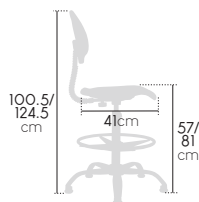

Orion

temps max. conseillé

poids max. conseillé

taille max. conseillée

Prix unitaire €HT

Ref.	Modèle	1+	Ecotaxe
78113	Fauteuil "Orion"	198,00	2,38

FAUTEUIL RACING

Fauteuil de bureau forme baquet en simili cuir bicolore. Forme enveloppante et mousse à mémoire de forme. Dossier inclinable à 180°, coussin lombaire et accoudoirs réglables, coussin appui-tête amovible. Mécanisme basculant centré.

SIÈGE ASSIS-DEBOUT ATIK

Siège assise et dossier polyuréthane noir antidérapant. réglable en hauteur de 57 à 81 cm permettant une position assise sur des bureaux toutes tailles, caisse, ...Pied métal chromé avec patins. Repose pied chromé réglable en hauteur.