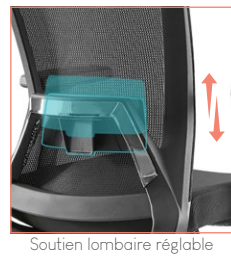

Ref.	Modèle	1+	Ecotaxe
78124	Fauteuil "Kintana"	240,00	2,55

Prix unitaire €HT

FAUTEUIL SYNCHRONE BAKURA

Fauteuil tissu résille et dossier résille aéré noir. Soutien lombaire. Appui-tête imitation cuir. Mécanisme basculant centré. Pied et piston métal chromé. Montage avec ou sans accoudoirs, selon vos préférences.