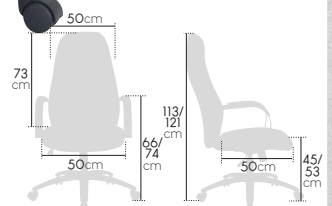

4a 6h
temps max. conseillé

100 kg
poids max. conseillé

190 cm
taille max. conseillée

Prix unitaire €HT

Ref.	Modèle	1+	Ecotaxe
78169	Fauteuil "Felis"	220,00	2,38