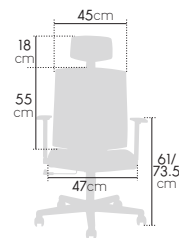

Basculant centré

temps d'utilisation conseillé **+ de 7h**
 poids maximal conseillé **100 kg**
 taille maximale conseillée **190cm**

Ref.	Prix unitaire €HT	
	1+	Ecotaxe
78146C	199,00	1,53

FAUTEUIL SYNCHRONNE ALDEN