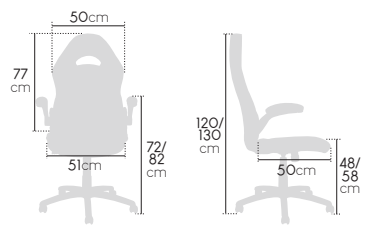

Centaure

Eris

Roulettes bimatières sol dur

temps max. conseillé

poids max. conseillé

taille max. conseillée

Prix unitaire €HT

Ref.	Modèle	1+	Ecotaxe
78112	Fauteuil "Centaure" (noir et rouge)	199,80	2,55
78119	Fauteuil "Eris" (noir et gris)	199,80	2,55