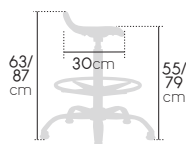

temps max. conseillé

poids max. conseillé

taille max. conseillée

Prix unitaire €HT

Ref.	Modèle	1+	Ecotaxe
78079	Assis-debout Theta	164,00	2,04

SIÈGE ASSIS-DEBOUT ALAMAC

Siège assise polyuréthane noir antidérapant, avec poignée de transport. réglable en hauteur de 55 à 79 cm permettant une position assise sur des bureaux toutes tailles, caisse, ...Pied métal chromé avec patins. Repose pied chromé réglable en hauteur.

temps max. conseillé

poids max. conseillé

taille max. conseillée

Prix unitaire €HT

Ref.	Modèle	1+	Ecotaxe
78192	Assis-debout Alamac	114,00	1,36

SIÈGE ASSIS-DEBOUT ALFA B

Chaise de bureau pour travail en hauteur. Assise matelassée et dossier ergonomique respirant. Réglable en hauteur de 58 à 84 cm, idéal pour une utilisation en caisse, sur table à dessin ou bureaux à hauteur réglable. Repose-pieds en option.