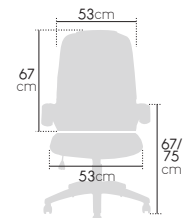

FAUTEUIL SYNCHRONE CALLISTO

Fauteuil de bureau élégant en simili cuir. Dossier haut avec appui-tête intégré. Accoudoirs réglables 3D. Mécanisme basculant synchrone multiposition. Pied aluminium.

IDEAL GRANDE TAILLE

Gamme PRO

5 ANS GARANTIE

Callisto

Basculant synchrone

+ de 7h
temps max. conseillé

110 kg
poids max. conseillé

195 cm
taille max. conseillée

Prix unitaire €HT

Ref.	Modèle	1+	Ecotaxe
78148	Fauteuil "Callisto"	440,00	3,40

FAUTEUIL SYNCHRONE POLARIS

Fauteuil de bureau élégant en simili cuir. Dossier haut avec appui-tête intégré. Accoudoirs réglables en hauteur. Mécanisme basculant synchrone multiposition. Pied aluminium.

Gamme PRO

3 ANS GARANTIE

Polaris

Basculant synchrone

+ de 7h
temps max. conseillé

110 kg
poids max. conseillé

195 cm
taille max. conseillée

Prix unitaire €HT

Ref.	Modèle	1+	Ecotaxe
78190	Fauteuil "Polaris"	398,00	3,57

FAUTEUIL JUPITER

Fauteuil de direction imitation cuir noir. Forme enveloppante, assise large et confortable, accoudoirs rembourrés. Mécanisme basculant centré. Pied et accoudoirs plastique couleur chrome.

Jupiter

Gamme PRO

2 ANS GARANTIE

Basculant centré

4a 6h
temps max. conseillé

100 kg
poids max. conseillé

190 cm
taille max. conseillée

Prix unitaire €HT

Ref.	Modèle	1+	Ecotaxe
78105	Fauteuil "Jupiter"	230,00	2,72

FAUTEUIL FELIS

Fauteuil de bureau élégant en simili cuir. Dossier haut. Accoudoirs chromés avec manchette simili cuir. Mécanisme basculant centré avec blocage 1 position.

Gamme PRO

3 ANS GARANTIE

Felis

Basculant centré

4a 6h
temps max. conseillé

100 kg
poids max. conseillé

190 cm
taille max. conseillée

Prix unitaire €HT

Ref.	Modèle	1+	Ecotaxe
78169	Fauteuil "Felis"	220,00	2,38