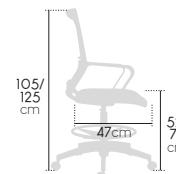

SIÈGE ASSIS-DEBOUT ATIK

Siège assise et dossier polyuréthane noir antidérapant. réglable en hauteur de 57 à 81 cm permettant une position assise sur des bureaux toutes tailles, caisse, ...Pied métal chromé avec patins. Repose pied chromé réglable en hauteur.

temps max. conseillé

poids max. conseillé

taille max. conseillée

Prix unitaire €HT

Ref.	Modèle	1+	Ecotaxe
78193	Assis-debout Atik	179,80	1,70

SIÈGE ASSIS-DEBOUT THETA

Chaise de bureau pour travail en hauteur. Assise matelassée et dossier ergonomique respirant. Réglable en hauteur de 52 à 72 cm, idéal pour une utilisation en caisse, sur table à dessin ou bureaux à hauteur réglable. Pied nylon avec roulettes..

temps max. conseillé

poids max. conseillé

taille max. conseillée

Prix unitaire €HT

Ref.	Modèle	1+	Ecotaxe
78079	Assis-debout Theta	164,00	2,04

SIÈGE ASSIS-DEBOUT ALAMAC

Siège assise polyuréthane noir antidérapant, avec poignée de transport. réglable en hauteur de 55 à 79 cm permettant une position assise sur des bureaux toutes tailles, caisse, ...Pied métal chromé avec patins. Repose pied chromé réglable en hauteur.

temps max. conseillé

poids max. conseillé

taille max. conseillée

Prix unitaire €HT

Ref.	Modèle	1+	Ecotaxe
78192	Assis-debout Alamac	114,00	1,36

SIÈGE ASSIS-DEBOUT ALFA B

Chaise de bureau pour travail en hauteur. Assise matelassée et dossier ergonomique respirant. Réglable en hauteur de 58 à 84 cm, idéal pour une utilisation en caisse, sur table à dessin ou bureaux à hauteur réglable. Repose-pieds en option.