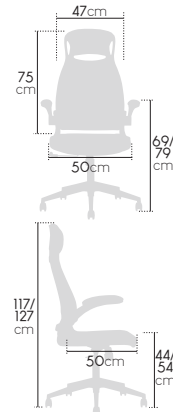

FAUTEUIL ALCOR

Fauteuil de bureau en tissu avec dossier respirant et appui-tête intégré. Soutien lombaire fixe. Accoudoirs rembourrés et relevables. Mécanisme basculant synchrone blocage 3 positions. Pied polypropylène.

Alcor

Accoudoirs relevables

Prix unitaire €HT

Ref.	Modèle	1+	Ecotaxe
78098	Fauteuil "Alcor"	199,00	2,04

FAUTEUIL MIRIAL

Fauteuil assise imitation cuir, revêtement anti-abrasion. Haut dossier en résille respirante avec soutien lombaire. Appui-tête imitation cuir. Pied métal. Mécanisme basculant centré.

Mirial

Appui-tête imitation cuir

Dossier aéré et renfort lombaire

Basculant centré

Pied métal noir

Prix unitaire €HT

Ref.	Modèle	1+	Ecotaxe
78165	Fauteuil "Mirial"	192,00	1,87

FAUTEUIL VEGA

Fauteuil tissu résille noir. Dossier et appui-tête tissu résille respirant. Têtière réglable en hauteur. Soutien lombaire. Mécanisme basculant centré.

Vega

Appui-tête réglable en hauteur (+6.5 cm)

Soutien lombaire fixe

Prix unitaire €HT

Ref.	Modèle	1+	Ecotaxe
78095	Fauteuil "Vega"	155,00	1,87

FAUTEUIL ARGOS

Fauteuil de travail tissu. Dossier tissu respirant avec bande de renfort lombaire et appui-tête simili cuir intégré. Mécanisme basculant centré. Pied métal chromé.

Argos

Appui-tête simili cuir

Basculant centré

Prix unitaire €HT

Ref.	Modèle	1+	Ecotaxe
78107	Fauteuil "Argos"	132,00	1,87