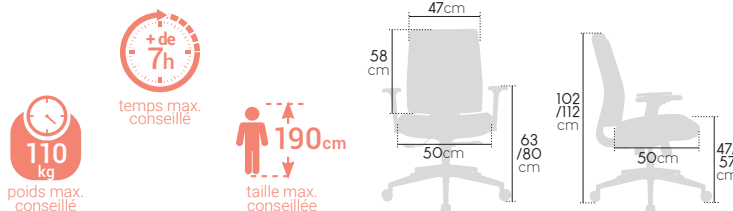

FAUTEUIL SYNCHROME CARENE

Fauteuil de travail avec dossier et assise dacron matelassés. Mécanisme basculant synchrone blocage multiposition. Accoudoirs réglables. Translation d'assise.