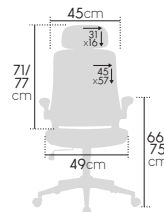

Basculant centré