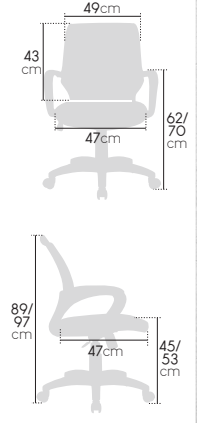

+ de 7h
temps max. conseillé

110 kg
poids max. conseillé

190cm
taille max. conseillée

Prix unitaire €HT

Ref.	1+	Ecotaxe
78081	210,00	2,55

FAUTEUIL LUPI

Fauteuil de travail avec dossier et assise tissu matelassés. Dossier à contact permanent, blocage multiposition. Accoudoirs réglables en option.

+ de 7h
temps max. conseillé

110 kg
poids max. conseillé

190cm
taille max. conseillée

Prix unitaire €HT

Ref.	Modèle	1+	(PPC)
78161	Fauteuil "Lupi"	133,00	1,87
78177	Jeu de 2 accoudoirs Soft Touch	20,00	-

FAUTEUIL URANUS

Chaise de bureau en tissu noir avec dossier en maille respirante. Soutien lombaire fixe. Mécanisme basculant centré.

4 à 6h
temps max. conseillé

90 kg
poids max. conseillé

190cm
taille max. conseillée

Prix unitaire €HT