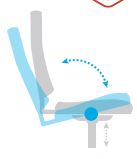

temps max. conseillé

poids max. conseillé