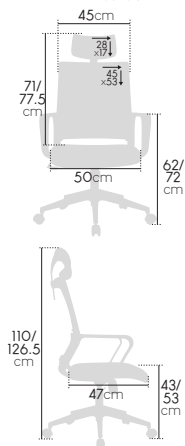

Fauteuil tissu résille noir. Dossier et appui-tête tissu résille respirant. Têtière réglable en hauteur. Soutien lombaire. Mécanisme basculant centré.

Vega

Appui-tête réglable en hauteur (+6.5 cm)

Soutien lombaire fixe