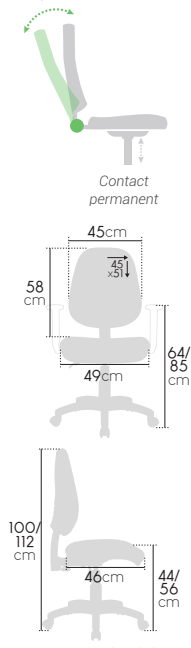

Prix unitaire €HT

Ref.	Modèle	1+	(PPC)
78161	Fauteuil "Lupi"	133,00	1,87
78177	Jeu de 2 accoudoirs Soft Touch	20,00	-

FAUTEUIL URANUS

Chaise de bureau en tissu noir avec dossier en maille respirante. Soutien lombaire fixe. Mécanisme basculant centré.