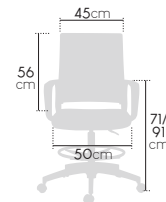

SIÈGE ASSIS-DEBOUT ATIK

Siège assise et dossier polyuréthane noir antidérapant. réglable en hauteur de 57 à 81 cm permettant une position assise sur des bureaux toutes tailles, caisse, ...Pied métal chromé avec patins. Repose pied chromé réglable en hauteur.

temps max. conseillé

poids max. conseillé

taille max. conseillée

Prix unitaire €HT

Ref.	Modèle	1+	Ecotaxe
78193	Assis-debout Atik	179,80	1,70

SIÈGE ASSIS-DEBOUT THETA

Chaise de bureau pour travail en hauteur. Assise matelassée et dossier ergonomique respirant. Réglable en hauteur de 52 à 72 cm, idéal pour une utilisation en caisse, sur table à dessin ou bureaux à hauteur réglable. Pied nylon avec roulettes..

temps max. conseillé

poids max. conseillé

taille max. conseillée

Prix unitaire €HT

Ref.	Modèle	1+	Ecotaxe
78079	Assis-debout Theta	164,00	2,04

SIÈGE ASSIS-DEBOUT ALAMAC

Siège assise polyuréthane noir antidérapant, avec poignée de transport. réglable en hauteur de 55 à 79 cm permettant une position assise sur des bureaux toutes tailles, caisse, ...Pied métal chromé avec patins. Repose pied chromé réglable en hauteur.

temps max. conseillé

poids max. conseillé

taille max. conseillée

Prix unitaire €HT

Ref.	Modèle	1+	Ecotaxe
78192	Assis-debout Alamac	114,00	1,36

SIÈGE ASSIS-DEBOUT ALFA B

Chaise de bureau pour travail en hauteur. Assise matelassée et dossier ergonomique respirant. Réglable en hauteur de 58 à 84 cm, idéal pour une utilisation en caisse, sur table à dessin ou bureaux à hauteur réglable. Repose-pieds en option.