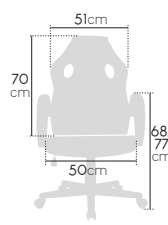

Orion

temps max. conseillé

poids max. conseillé

taille max. conseillée

Prix unitaire €HT

Ref.	Modèle	1+	Ecotaxe
78113	Fauteuil "Orion"	198,00	2,38

FAUTEUIL RACING

Fauteuil de bureau forme baquet en simili cuir bicolore. Forme enveloppante et mousse à mémoire de forme. Dossier inclinable à 180°, coussin lombaire et accoudoirs réglables, coussin appui-tête amovible. Mécanisme basculant centré.