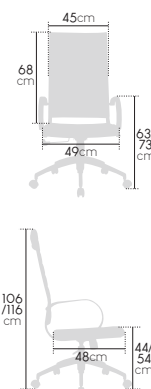

Ref.	Modèle	Prix unitaire €HT	
		1+	Ecotaxe
78197	Fauteuil "Majoris" noir	310,00	2,72
78198	Fauteuil "Majoris" blanc	310,00	2,72