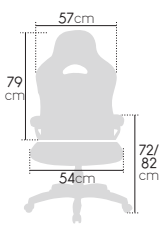

FAUTEUIL CENTAURE / ERIS

Fauteuil de bureau forme baquet bicolore, imitation cuir et tissu résille. Mousse à mémoire de forme. Accoudoirs articulés et rembourrés. Mécanisme basculant centré. Pied et accoudoirs plastique couleur chrome.

Centaure

Eris

Roulettes bimatières sol dur

temps max. conseillé

poids max. conseillé

taille max. conseillée

Prix unitaire €HT

Ref.	Modèle	1+	Ecotaxe
78112	Fauteuil "Centaure" (noir et rouge)	199,80	2,55
78119	Fauteuil "Eris" (noir et gris)	199,80	2,55

FAUTEUIL IXION

Fauteuil de bureau basculant centré, forme baquet, avec mousse à mémoire de forme. Simili cuir blanc et tissu respirant noir. Accoudoirs rembourrés, roulettes bimatières nylon/caoutchouc silencieuses.

Ixion

temps max. conseillé

poids max. conseillé

taille max. conseillée

Prix unitaire €HT

Ref.	Modèle	1+	Ecotaxe
78114	Fauteuil "Ixion"	260,00	2,72

FAUTEUIL ORION

Fauteuil de bureau basculant centré. Bimatière et bicolore : simili cuir noir et rouge, et tissu résille. Accoudoirs arrondis rembourrés, appui-tête intégré en simili cuir noir.

Orion

temps max. conseillé

poids max. conseillé

taille max. conseillée

Prix unitaire €HT

Ref.	Modèle	1+	Ecotaxe
78113	Fauteuil "Orion"	198,00	2,38