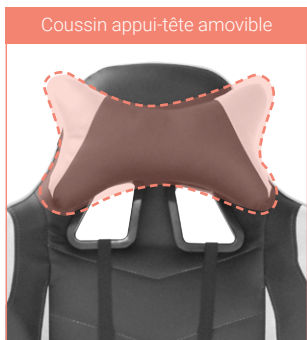

Orion

temps max. conseillé

poids max. conseillé

taille max. conseillée

Prix unitaire €HT

Ref.	Modèle	1+	Ecotaxe
78113	Fauteuil "Orion"	198,00	2,38

FAUTEUIL RACING

Fauteuil de bureau forme baquet en simili cuir bicolore. Forme enveloppante et mousse à mémoire de forme. Dossier inclinable à 180°, coussin lombaire et accoudoirs réglables, coussin appui-tête amovible. Mécanisme basculant centré.