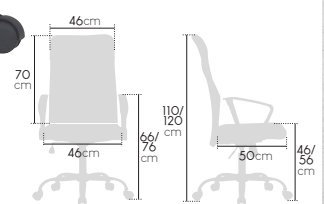

Prix unitaire €HT

Ref.	Modèle	1+	Ecotaxe
78107	Fauteuil "Argos"	132,00	1,87