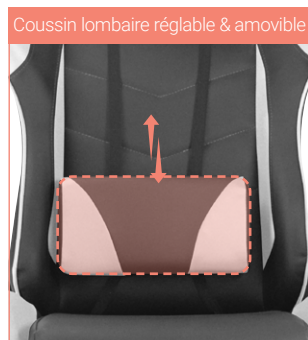

Orion

temps max. conseillé

poids max. conseillé

taille max. conseillée

Prix unitaire €HT

Ref.	Modèle	1+	Ecotaxe
78113	Fauteuil "Orion"	198,00	2,38

FAUTEUIL RACING

Fauteuil de bureau forme baquet en simili cuir bicolore. Forme enveloppante et mousse à mémoire de forme. Dossier inclinable à 180°, coussin lombaire et accoudoirs réglables, coussin appui-tête amovible. Mécanisme basculant centré.