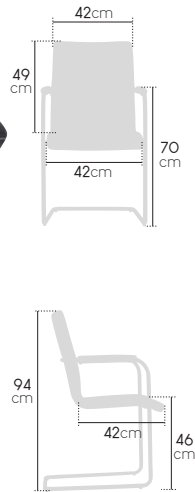

SIÈGE ASSIS-DEBOUT ATIK

Siège assise et dossier polyuréthane noir antidérapant. réglable en hauteur de 57 à 81 cm permettant une position assise sur des bureaux toutes tailles, caisse, ...Pied métal chromé avec patins. Repose pied chromé réglable en hauteur.

temps max. conseillé

poids max. conseillé

taille max. conseillée

Prix unitaire €HT

Ref.	Modèle	1+	Ecotaxe
78192	Assis-debout Alamac	114,00	1,36

SIÈGE ASSIS-DEBOUT ALFA B

Chaise de bureau pour travail en hauteur. Assise matelassée et dossier ergonomique respirant. Réglable en hauteur de 58 à 84 cm, idéal pour une utilisation en caisse, sur table à dessin ou bureaux à hauteur réglable. Repose-pieds en option.

temps max. conseillé

poids max. conseillé

taille max. conseillée

Prix unitaire €HT

Ref.	Modèle	1+	Ecotaxe
78101AD	Assis-debout Alfa B	119,80	1,53

SIÈGE ATLAS

Siège imitation cuir noir, et surpiqûres contrastées. Mousse 35 kg/m3. Design contemporain chromé et très confortable. Utilisation universelle : bureau, réunion, hôtel, maison, école.