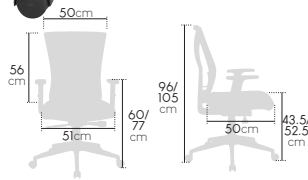

+ de 7h
temps max. conseillé

110 kg
poids max. conseillé

190cm
taille max. conseillée

Prix unitaire €HT

Ref.	1+	Ecotaxe
78083	210,00	2,38

FAUTEUIL SYNCHROME AVIOR

Fauteuil de travail tissu avec dossier ergonomique en maille respirante. Soutien lombaire. Accoudoirs relevables. Mécanisme basculant synchrone.