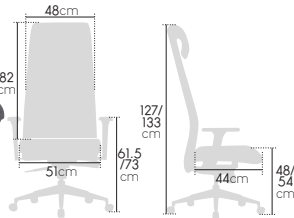

FAUTEUIL SYNCHRONE CALLISTO

Fauteuil de bureau élégant en simili cuir. Dossier haut avec appui-tête intégré. Accoudoirs réglables 3D. Mécanisme basculant synchrone multiposition. Pied aluminium.

IDEAL GRANDE TAILLE

Gamme PRO

5 ANS GARANTIE

Callisto

Basculant synchrone

+ de 7h
temps max. conseillé

110 kg
poids max. conseillé

195 cm
taille max. conseillée

Prix unitaire €HT