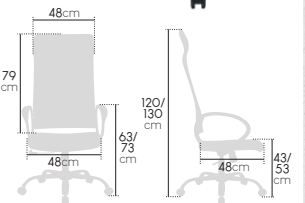

Mirial

Appui-tête imitation cuir

Dossier aéré et renfort lombaire

Basculant centré

Pied métal noir

Prix unitaire €HT

Ref.	Modèle	1+	Ecotaxe
78165	Fauteuil "Mirial"	192,00	1,87

FAUTEUIL VEGA