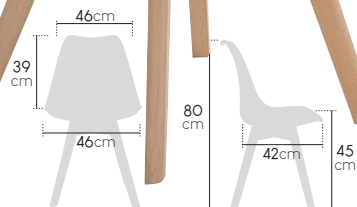

SIÈGE DORIAN

Siège look scandinave, coque plastique et assise mousse revêtement PVC. Pieds bois.

Ref.	Modèle	Prix unitaire €HT	
		1+	Ecotaxe
78000	Noir, lot de 2	139,60	1,53
78002	Blanc, lot de 2	139,30	1,53

Ref.	Modèle	Prix unitaire €HT	
		1+	Ecotaxe
78001	Noir, carton de 4	230,00	3,06
78003	Blanc, carton de 4	230,00	3,06

SIÈGE TISSU NOIR

Siège en tissu. Idéal pour visiteurs, en salle d'attente ou de réunion. 4 pieds en métal avec patins.