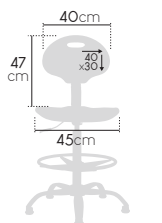

Orion

temps max. conseillé

poids max. conseillé

taille max. conseillée

Prix unitaire €HT

Ref.	Modèle	1+	Ecotaxe
78113	Fauteuil "Orion"	198,00	2,38

FAUTEUIL RACING

Fauteuil de bureau forme baquet en simili cuir bicolore. Forme enveloppante et mousse à mémoire de forme. Dossier inclinable à 180°, coussin lombaire et accoudoirs réglables, coussin appui-tête amovible. Mécanisme basculant centré.

SIÈGE ASSIS-DEBOUT ATIK

Siège assise et dossier polyuréthane noir antidérapant. réglable en hauteur de 57 à 81 cm permettant une position assise sur des bureaux toutes tailles, caisse, ...Pied métal chromé avec patins. Repose pied chromé réglable en hauteur.